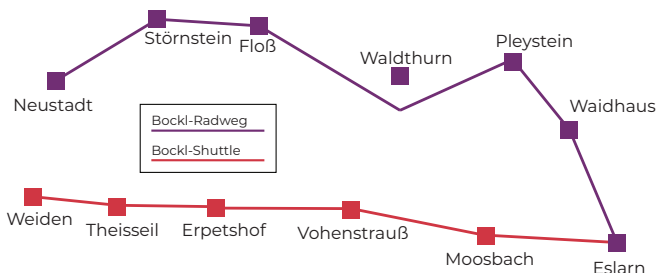

Radeln, skaten, glücklich sein...
Nutzen Sie den Shuttleservice
für den Bockl-Radweg!

Alle Infos zum Radweg und zum
Shuttleservice sowie Anforderung von
kostenlosem Infomaterial unter:

www.bocklradweg.de