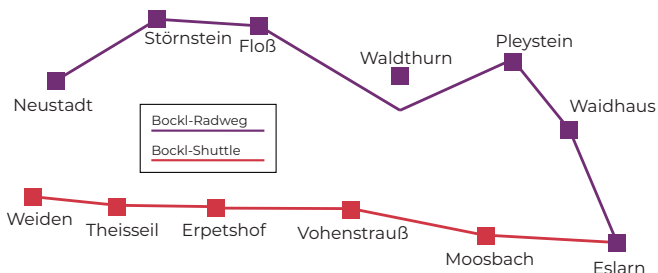

Radeln, skaten, glücklich sein...
Nutzen Sie den Shuttleservice
für den Bockl-Radweg!

Alle Infos zum Radweg und zum
Shuttleservice sowie Anforderung von
kostenlosem Infomaterial unter:

www.der-bockl.de