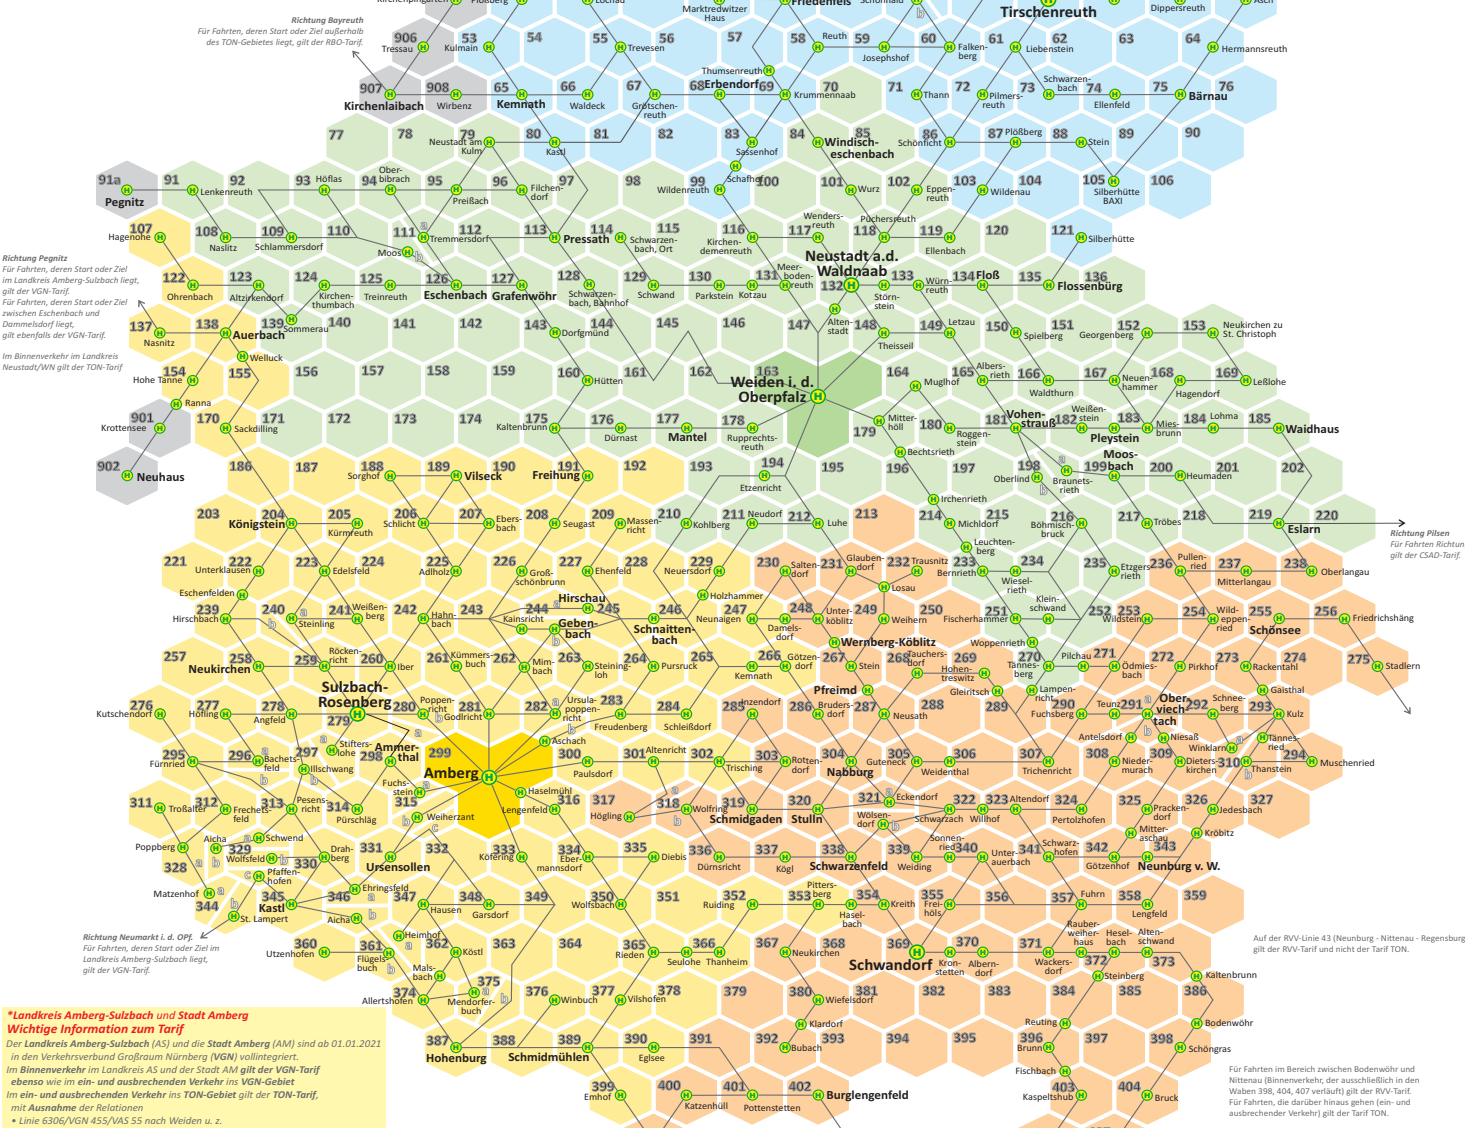

Tarif Oberpfalz Nord

gültig ab 01.01.2022

Landkreise

- Tirschenreuth
- Neustadt/Waldnaab
- Amberg-Weizbach*
- Schwandorf
- sonstiger Landkreis

Kreisfreie Städte

1. Weiden/Opf.
   - Amberg*
2. In den Städten Weiden, Schwandorf und Nabburg kommen eigene Tarife zur Anwendung
3. Stadtbus Weiden Tarifzone „W“ (Wies Faszinatour)
   Stadtbus Nabburg Tarifzone „N“ (Bustouristik Wild)

Ermittlung des Fahrpreises - so einfach geht es:

1. **Start- und Zielwabe klären**
   Falls Sie die Wabe Ihres Start- bzw. Zielortes auf dem Wabenplan nicht finden, hilft Ihnen das alphabetische Ortsverzeichnis auf der Rückseite dieses Faltblattes.
2. **Wabenzahl ermitteln**
   Zählen Sie die Waben entlang der kürzesten Linienführung, einschließlich der Start- und Zielwabe. Bestehen mehrere Verbindungen zwischen zwei Waben, so wird unabhängig von der tatsächlich gefahrenen Strecke der Preis für die kürzeste Verbindung berechnet. Liegt ein Ort in zwei Waben zugleich, braucht nur die Wabe gezählt werden, welche die kürzeste Linienführung von Start und Ziel markiert.
   Manche Waben sind in Teilwaben mit den Buchstaben a, b, c unterteilt. Diese Teilwaben zählen als eigene Wabe.
3. **Fahrpreis ablesen**
   Nun einfach den Wunschfahrtschein für die Wabenzahl wählen und den Fahrpreis aus der Tabelle ablesen.